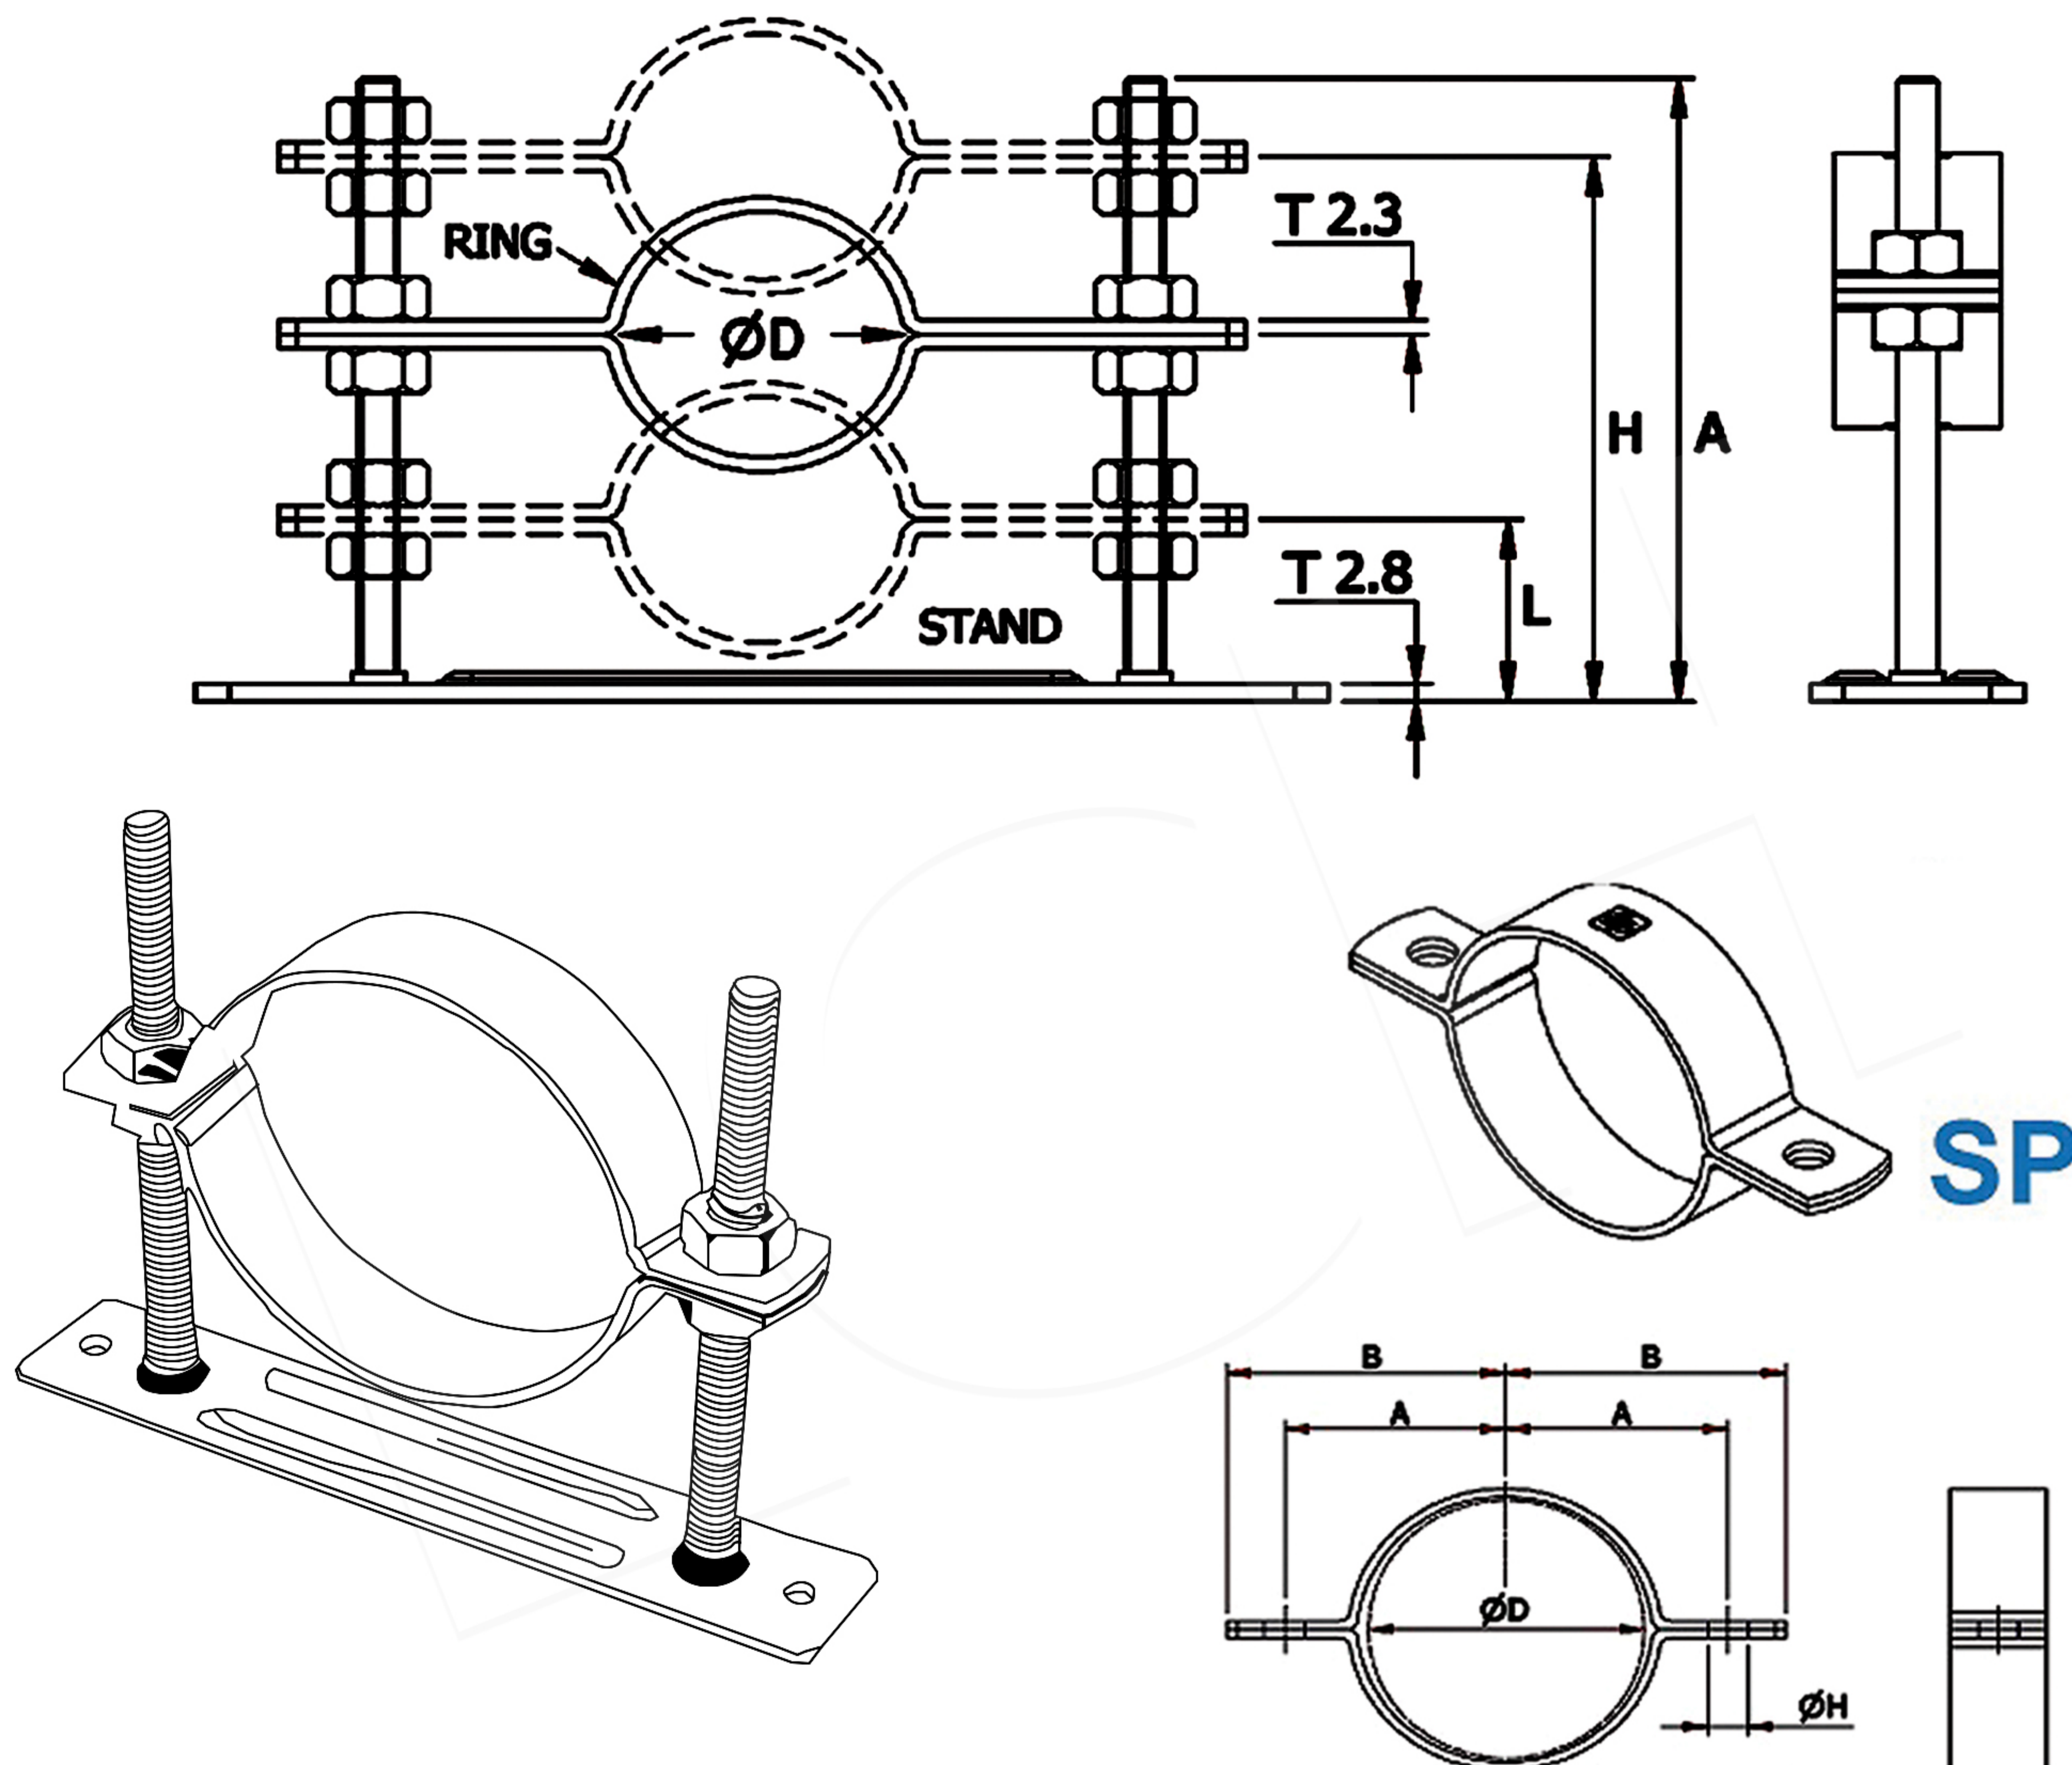

ແຂງເກວ໌ ຮຸ່ນ SSP ເຄື່ອງສູງ

Adjustable Split Ring with Stand for PVC and Steel Pipes

* ADJUSTABLE BY NUTS

SSP

FOR PVC AND STEEL PIPES

Pipe Size	H	32A	40A	50A	65A	80A	100A
Height							
120L		30-110	33-110	39-110	47-110	53-110	62-110
150L		30-140	33-140	39-140	47-140	53-140	62-140
Stand Size		170	170	170	170	170	205